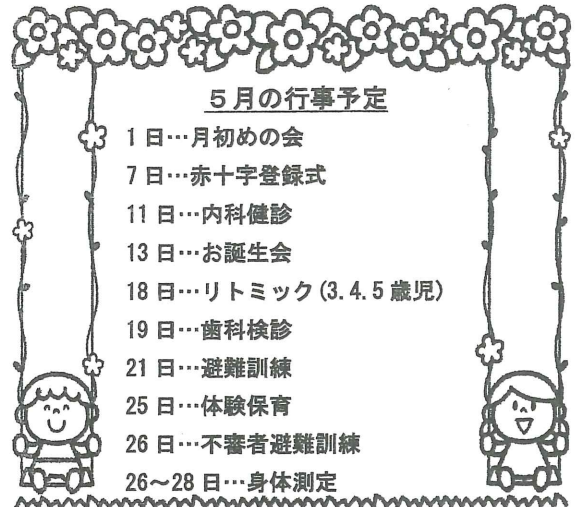

# 5月 えんだより

認定こども園しらゆり保育園

令和3年5月31日発行

さわやかな風に、温かい日差し。戸外遊びやお散歩が楽しい季節になりました。戸外で過ごす時間を少しずつ増やしなが  
ら、季節や自然を楽しみたいと思います。新年度が始まり、あっという間に一か月が経ちました。少しずつ新しい環境にも慣  
れ、子供たちの笑顔も増えてきたように感じます。これから連休が始まりますが、体調を崩さないように気を付けながら楽し  
い家族の時間をお過ごしください。

かねひら	ひびとくん(1歳)	いしおか	みくるちゃん(5歳)
よこやま	あすかちゃん(1歳)	くどう	こはねちゃん(5歳)
よこやま	ゆうきくん(3歳)	たかや	らいとくん(6歳)
あらや	そうたくん(4歳)	さかいや	れなちゃん(6歳)
おおた	ぜんくん(4歳)		

## 5月の行事予定

- 1日…月初めの会
- 7日…赤十字登録式
- 11日…内科健診
- 13日…お誕生会
- 18日…リトミック(3.4.5歳児)
- 19日…歯科検診
- 21日…避難訓練
- 25日…体験保育
- 26日…不審者避難訓練
- 26~28日…身体測定