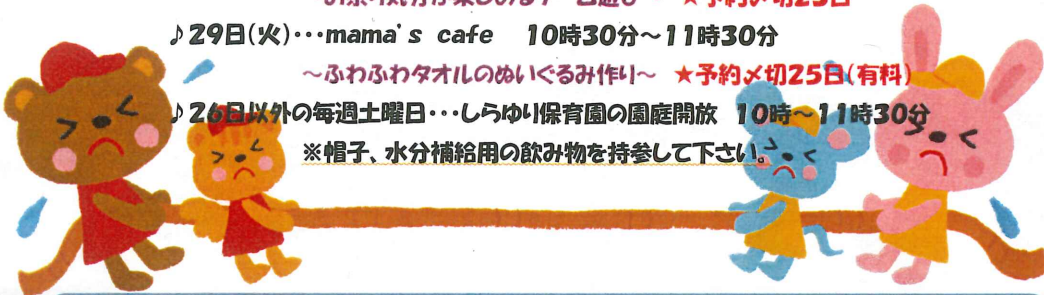

なみおか子育て支援センター

(認定こども園しらゆい保育園)

暑い中にも、ときおり涼しい風を感じるようになり、少しずつ秋めいてきました。
暑さが和らいできたら、お散歩に出掛けるのも楽しいですね。散歩がてらに遊びに来て下さい。今月も支援センターでは、親子で楽しめる行事を予定しています。初めての方も、大歓迎です★

9月の行事予定

- ♪ 4日(金)・・・赤ちゃんday(3～11ヶ月の赤ちゃん限定)
10時30分～11時30分 ★予約×切前日
- ♪ 10日(木)・・・おはなし会 10時30分～11時 ★予約×切前日
- ♪ 17日(木)、18日(金)・・・成長アルバム作り 10時～11時30分
※お子さまの写真を数枚持参して下さい。★予約×切前日
- ♪ 24日(木)・・・たいちゃん(しらゆい保育園の体験保育) ★予約×切19日
・0歳児クラス 10時～10時45分
・1～5歳児クラス 9時～10時30分
- ♪ 26日(土)・・・ファミリーday(親子限定) 10時30分～11時30分
～お祭り気分が楽しめるゲーム遊び～ ★予約×切23日
- ♪ 29日(火)・・・mama's cafe 10時30分～11時30分
～ふわふわタオルのぬいぐるみ作り～ ★予約×切25日(有料)
- ♪ 26日以外の毎週土曜日・・・しらゆい保育園の園庭開放 10時～11時30分
※帽子、水分補給用の飲み物を持参して下さい。

9/29 mama's cafe

☆支援センターの楽しい水遊びの様子です☆

・ふわふわのタオルを使って、ぬいぐるみを作いませんか？中に綿を入れるので、赤ちゃんのにぎにぎにもちょうどいいですよ。手に持ちやすい大きさなので、タオル素材が好きな赤ちゃんやお子さまにお勧めです。作り方は簡単！！なみ縫いで縫うだけなので、裁縫が苦手なお母さんもチャレンジしてみてください★ (予約×切25日、有料)

・今月予定していた、青森市子育てひろばとベビーフィットネスは、中止となりました。

- ♪ 利用対象者・・・0歳(3ヶ月)から未就学児であれば、どなたでも利用できます。
- ♪ 利用時間・・・月曜日から土曜日まで利用できます。
AM 9:00～10:00 ・10:30～11:30
PM 13:00～14:30 ・15:00～16:30
- ☆予約制となっておりますので、電話等で予約してからおいで下さい☆

青森市浪岡福田1丁目9-6 TEL62-7660 ※当保育園には、利用者駐車場があります。
認定こども園しらゆい保育園内 なみおか子育て支援センター