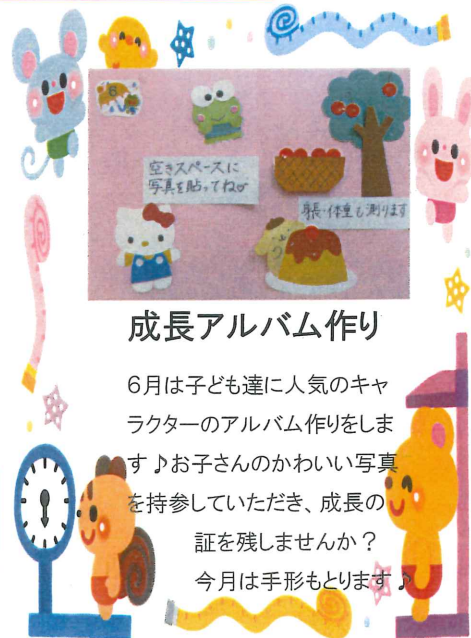

りー通信

R4. 6. 1

なみおか子育て支援センター

(認定こども園しらゆり保育園)

あじさいの花が綺麗に色付き始め、梅雨の気配を感じる季節となりました。朝晩はまだ肌寒い日もあり、体調を崩しやすい時期でもあるので、体調管理をしっかりとい行い元気に過ごしましょう。雨が降り、なかなかお外で遊べない日もあるので、支援センターに来て思いっきり身体を動かして遊びませんか？子育てに関する情報提供も行っています。行事以外の日も開放していますので、遊びに来てください♪

(諸行事が中止または変更になる場合がありますので、予めご了承下さい。)

♪利用対象者・・・0歳(3ヶ月)から未就学児であれば、どなたでも利用できます。

♪利用時間・・・月曜日から土曜日まで利用できます。

9:00～10:00 ・ 10:30～11:30

13:00～14:30 ・ 15:00～16:30

☆予約制となっておりますので、電話等で予約してからおいください☆

赤ちゃん day やってます♪

赤ちゃん親子で集まって手形や足型を使ったかわいい製作をしたり、簡単なおもちゃ作りをして過ごしています
♪毎月変わるベビーアートも大人気☆みなさんお気軽に遊びに来てくださいね♪

成長アルバム作り

6月は子ども達に人気のキャラクターのアルバム作りをします♪お子さんのかわいい写真を持参していただき、成長の証を残しませんか？
今月は手形もとります♪

なみおか子育て支援センターの利用について

- ・支援センター利用の際は、電話等にて予約が必要になります。
- 各行事への参加は、全て予約が必要です。
- 行事の日以外の利用は、予約時に時間帯をお知らせ下さい。
- 予約をキャンセルする場合は、お手数でも連絡下さい。
- ・空き時間に、換気・玩具等の消毒を行っています。
- ・来る前に消毒を済ませ、保護者の方はマスクの着用をお願いします。
- ・体調が優れないときは、利用をお控え下さい。