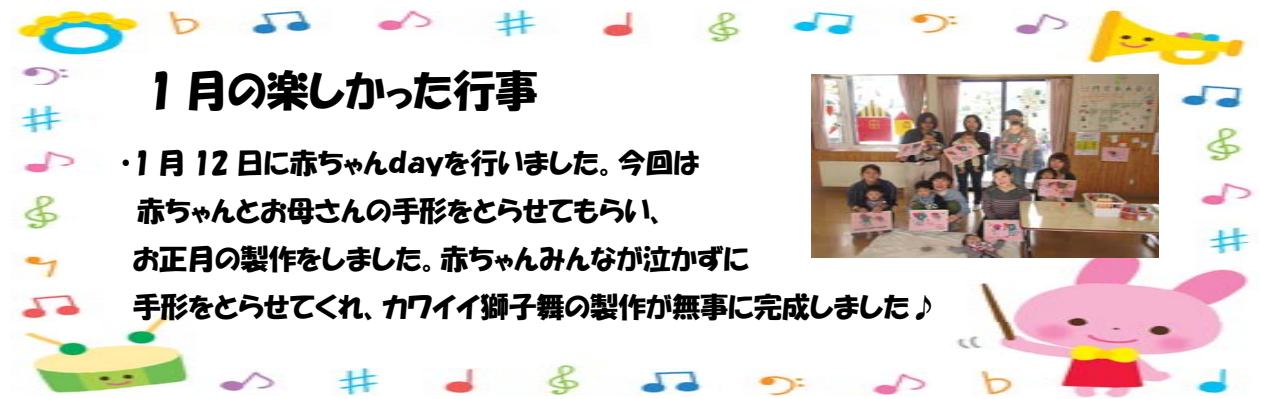

11月通信 H30.2.1

なみおか子育て支援センター(しらゆい保育園)

もうすぐ「立春」。暦の上では春の始まりとされていますが、一年で一番寒い月となりました。まだまだ寒い日は続きますが、流行性の感染症や風邪に気を付けながら、しっかりと食事と睡眠をとって、元気に今月も支援センターで過ごしましょう!!

2月行事予定

- ☆1日(木) おはなし会 10時30分～11時
- ☆2日(金)、16日(金) 赤ちゃんday 10時～11時30分
(※3か月から11か月までの赤ちゃん限定)
- ☆6日(火)、7日(水) 成長アルバム作り 10時15分～11時30分
(※お子さんのお写真を数枚お持ち下さい。)
- ☆14日(水) 青森市子育てひろば 合同お誕生会～1.2.3月生まれ～
10時～11時30分
※場所・保健福祉センター・要予約(有料)・予約メ切8日
- ☆20日(火) ベビーフィットネス 10時～11時
- ☆23日(金) たいちゃん(体験保育) ※要予約、予約メ切17日
・0歳児クラス 10時～10時45分まで
・1歳児～5歳児クラス 9時～10時30分まで
- ☆26日(月) 給食試食会(普通食) 10時30分～11時30分
要予約(有料) 予約メ切21日 先着4組(一世帯1皿)
※エフロン・おしほり(必要な方はおにぎり持参)

1月の楽しかった行事

- ・1月12日に赤ちゃんdayを行いました。今回は赤ちゃんとお母さんの手形をとらせてもらい、お正月の製作をしました。赤ちゃんみんなが泣かずに手形をとらせてくれ、カワイイ獅子舞の製作が無事に完成しました♪

センターでの子供の可愛いエピソード

- ・12月で1歳になった女の子が、上手に「バズー」と言うようになり、保育士が真似をしてバズーと話すと、さらにバズーと言って返してくれます♪

おすすめ絵本

「きんぎょがにげた」福音館 作・五味太郎

きんぎょが1ぴき、金魚鉢からにげた。どこかににげた?ページをめくるたびに、にげたきんぎょがどこかに隠れています。子供たちが大好きな絵探しの絵本です。支援センターに置いてあるのでぜひ手に取って読んでみてください♪

- ♪利用対象者…0歳から未就学児であれば、どなたでも利用できます。
- ♪預かり保育について…詳しくはお問い合わせください。
- ♪利用時間…月曜日から土曜日まで AM9:00～11:50 PM1:00～4:50
- ☆ご都合のよい時間にお気軽においで下さい☆
- ※福田1丁目9-6 ☎62-7660
- しらゆい保育園内なみおか子育て支援センター